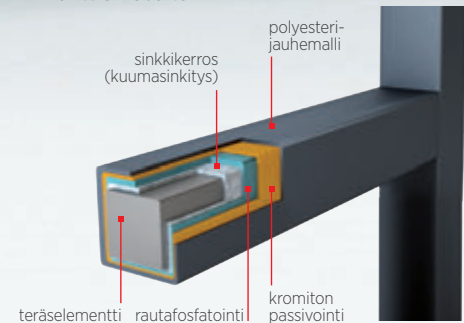

Nämä ovat ainutlaatuiset tyylikkääät mallistot!

Erikoissävyt

RAL-värikartan sävyt

TURVALLISUUS

TURVALLISUUS

Toiminnallisen ja käyttövarman tontille kulun ehtona on oikein valittu ajoportti. Voit valita perinteisen pariportin tai käytömmukavamman liukuportin. Kantorakenteensa ansiosta liukuportti toimii sujuvasti kaikissa olosuhteissa.

Turvallisuutta ja käyttömukavuutta ajatellen koneisto on piilotettu aitatolppaan - koneisto avattavissa vain avaimella.

Tolppa suojaa koneistoa säävaikutuksilta.

Automaattinen portti on varustettu merkivalolla ja ylikuormituskaisijalla sekä tarvittaessa valokennoilla ja tuntoreunoilla. Automaattiset portit täyttävät tiukat turvallisuusnormit, joka on vahvistettu CE-merkinnällä.

PITKÄAIKAISTA KESTÄVYYTTÄ

Vain oikein suojattu aita varmistaa rauhan tontillesi vuosienkin päästä. Se on viisas valinta ilman päällemaalaustarvetta. WIŚNIOWSKI-aidat valmistetaan kestävimmästä aineesta (teräs) ja suojataan korroosiolta parhaalla kuumasinkitysmenetelmällä, joka on lisäksi vahvistettu DUPLEX-jauhemaalatuilla pinnoilla. Hallinamme jokaista tuotantovaihetta ja varmistamme parhaan mahdollisen laatu-tason. Lopuksi vahvistamme sen 10 vuoden korroosiotakuullamme aitojen teräselementtien osalta.